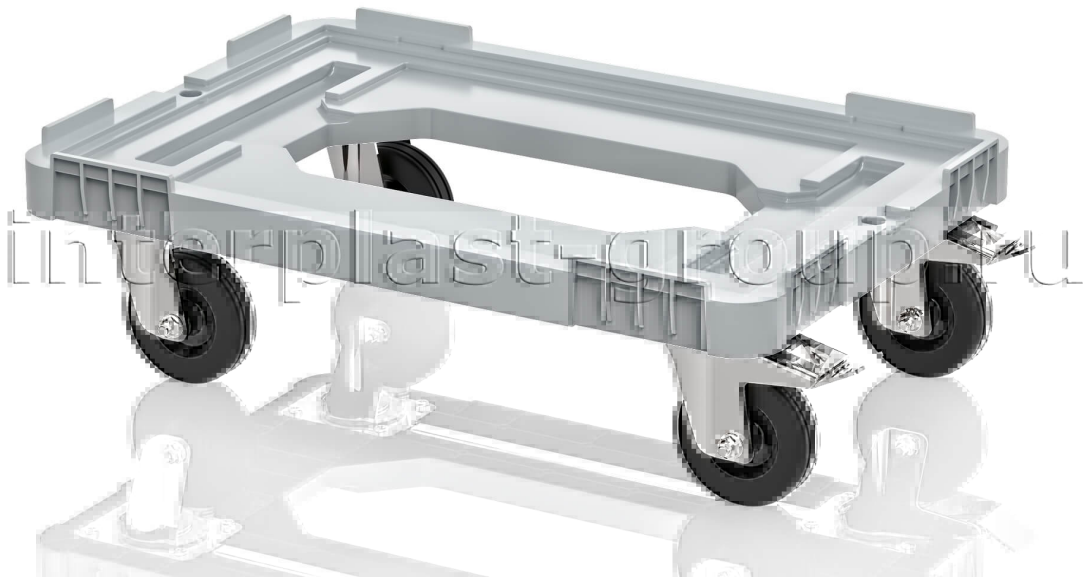

ТЕЛЕЖКА ПЛАСТИКОВАЯ С ОТВЕРСТИЕМ 2 КОЛЕСА С ТОРМОЗОМ

УСИЛЕННАЯ СЕРАЯ

42.640.91.PE.O.St.C6

Описание

Представляем вам уникальную Пластиковую тележку для хранения и транспортировки ящиков, которая станет незаменимым помощником в вашем бизнесе!

Эта тележка – воплощение прогрессивных идей в области грузоперевозок. Вне зависимости от размеров или загруженности ящиков (600x400 мм, 400x300 мм), наша тележка с легкостью справится с любой задачей, делая процесс логистики максимально простым и эффективным.

Конструкция тележки разработана с особым акцентом на прочность и надежность. Она сплошная и имеет усиленное место для захвата, позволяющее удобно манипулировать тележкой крючком. Большое количество ребер жесткости обеспечивает ей допустимую статическую и динамическую нагрузку до впечатляющих 300 кг.

Удобство и маневренность – вот что делает нашу тележку по-настоящему уникальной. Четыре поворачивающихся на 360 градусов колеса с диаметром 100 мм позволят вам свободно перемещаться даже в самых ограниченных пространствах. А базовая комплектация тележки с двумя колесами с тормозом и двумя без тормоза обеспечит максимальный контроль над движением.